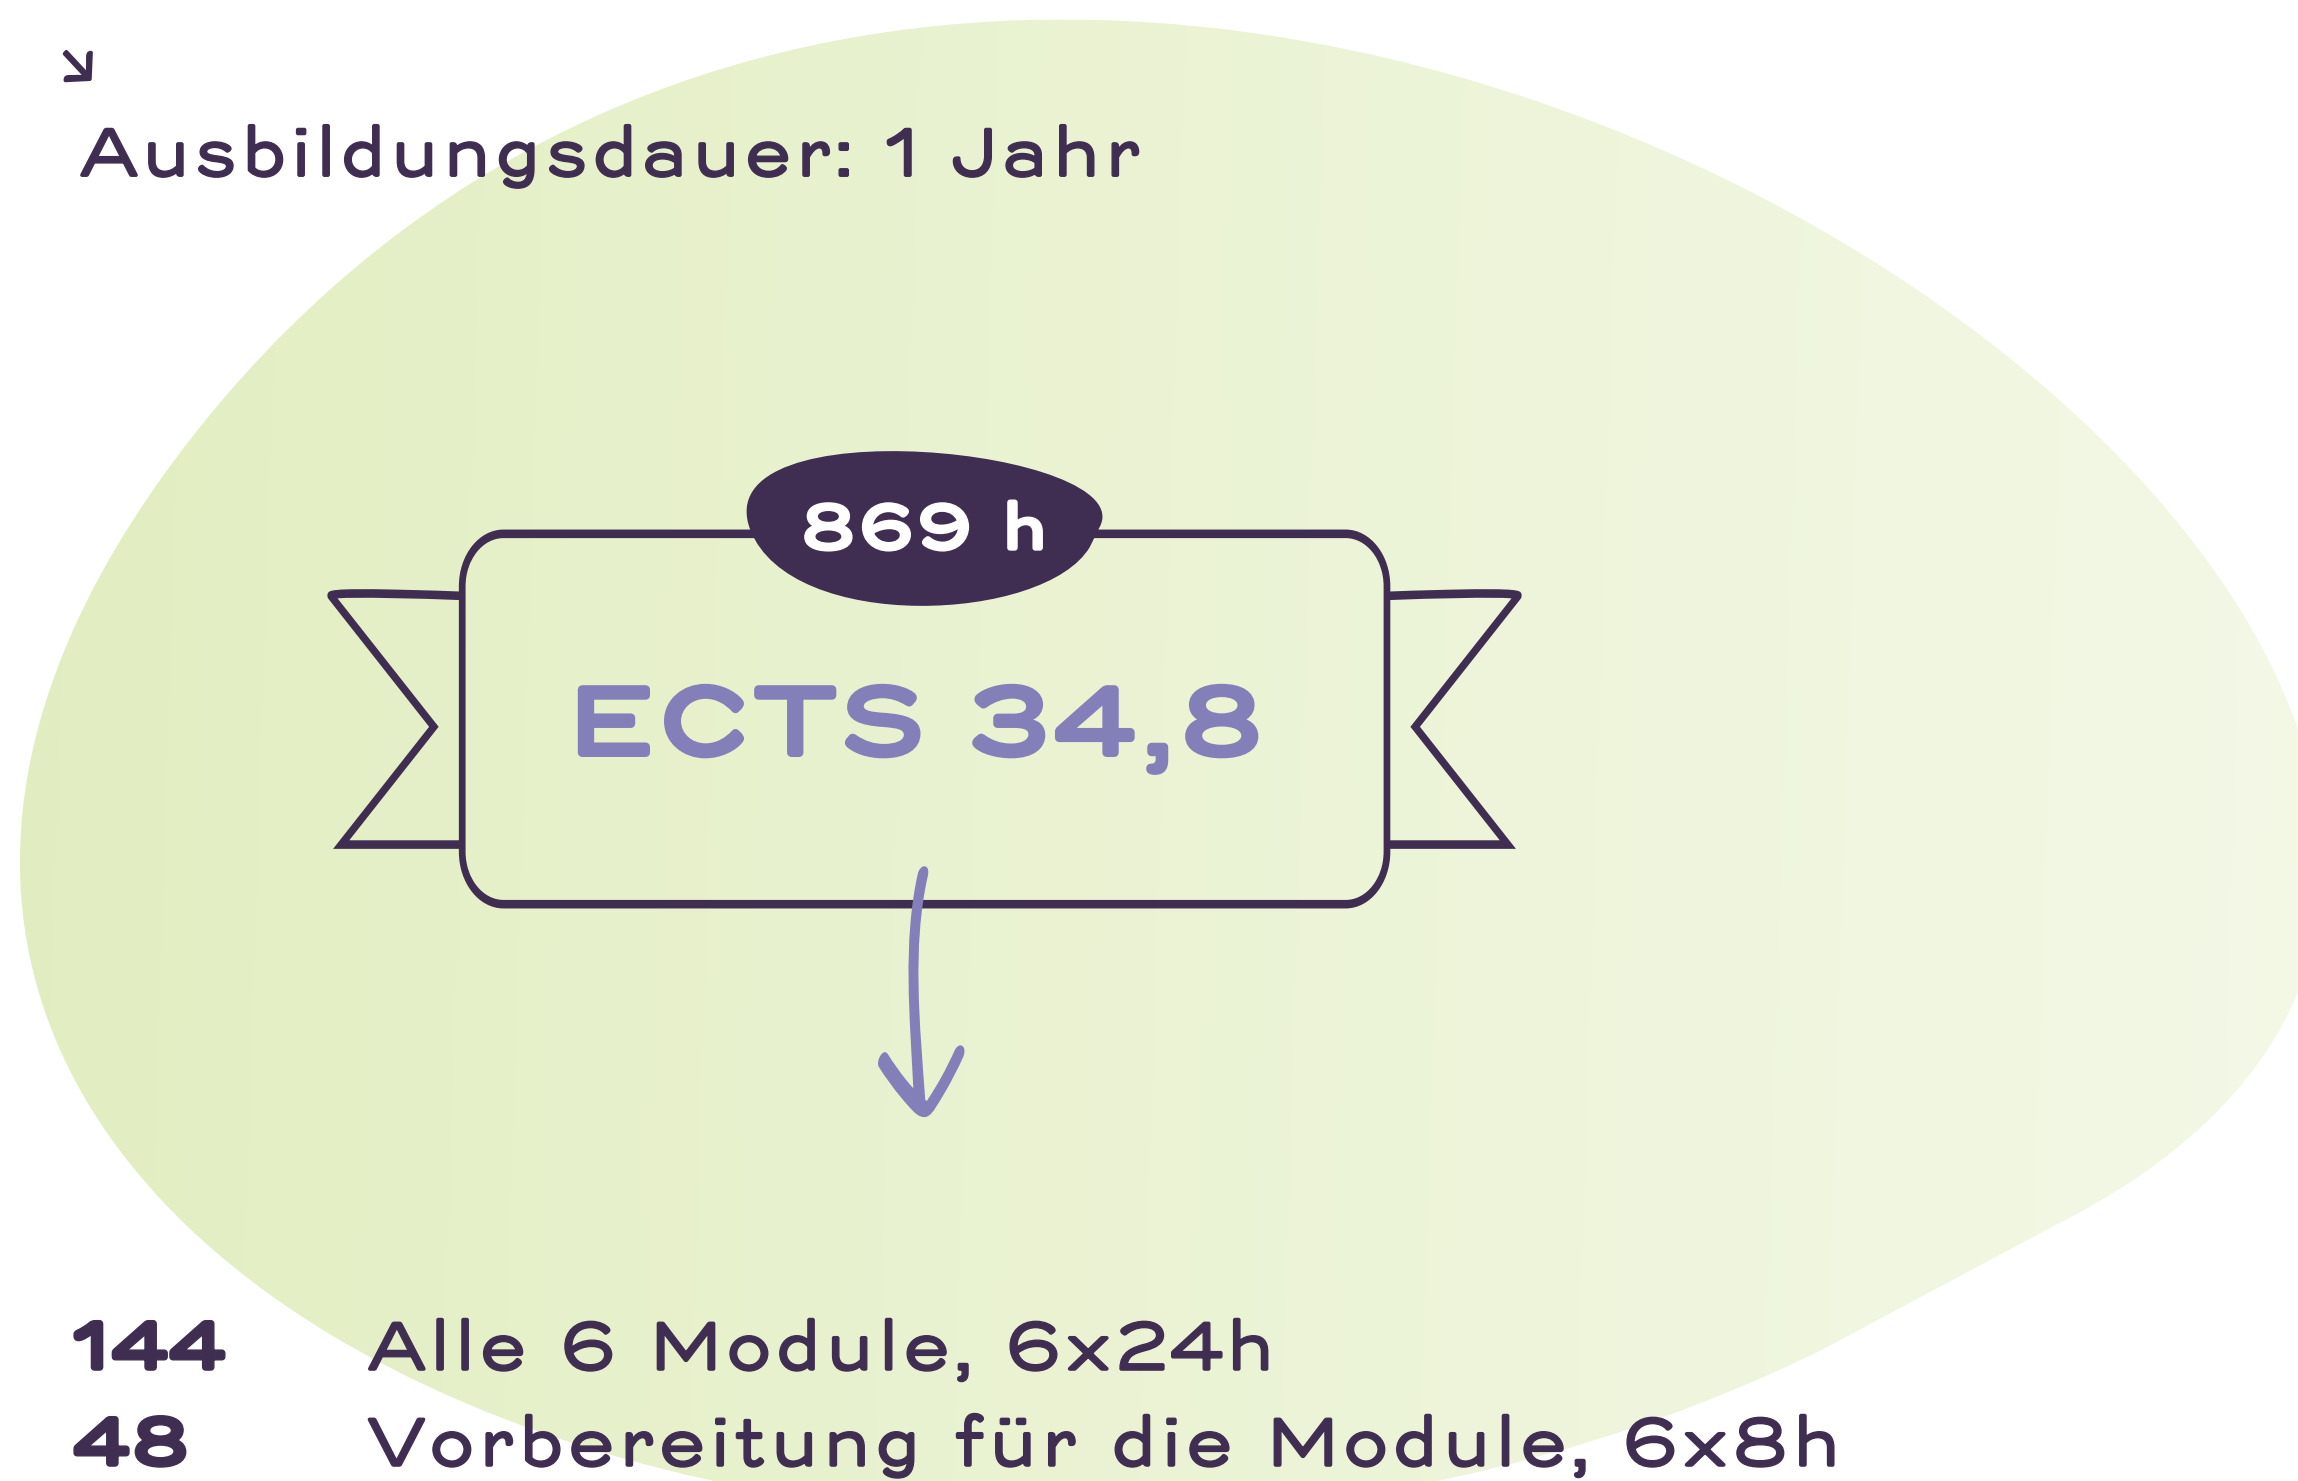

## ECTS\* Stunden-Aufschlüsselung Master-Gruppencoach

↘  
Ausbildungsdauer: 1 Jahr

- 144** Alle 6 Module, 6x24h
- 48** Vorbereitung für die Module, 6x8h
- 246** Nachbereitung für die Module, 6x42h
- 24** Online-Einheiten, 6x4h
- 50** Onlinebetreuung über Zoom, 25x2h
- 312** Praxisarbeit, 6x52h
- 45** Prüfungsvorbereitung, insgesamt 45

**869** = **34,8 ECTS**

**137,5** = **5,5 ECTS**

\*1 ECTS-Punkt entspricht 25 Std